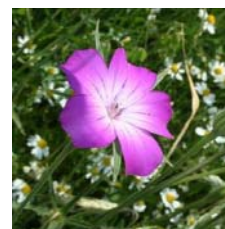

Teunisbloem

Bolderik